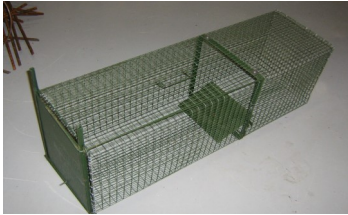

# PIEGEAGE

ARTICLE	TARIF
<b>Chatière 2 entrées 100x35x30 (135BF5)</b>	40 €

Article	TARIF
<b>Piège spécial ra- gondin 1 entrée (100BF1)</b>	36 €

ARTICLE	TARIF
<b>Cage à pie 5 comparti- ments (CAGEPI)</b>	61 €