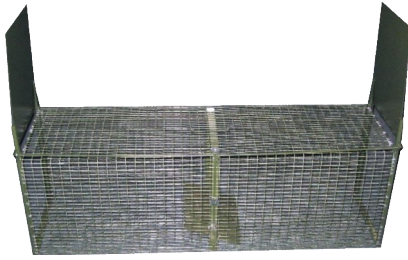

# PIEGEAGE

ARTICLE	TARIF
<b>Chatière 2 entrées 100x35x30 (135BF5)</b>	40 €

Article	TARIF
<b>Piège spécial ra- gondin 1 entrée (100BF1)</b>	36 €

ARTICLE	TARIF
<b>Cage à pie 5 comparti- ments (CAGEPI)</b>	61 €